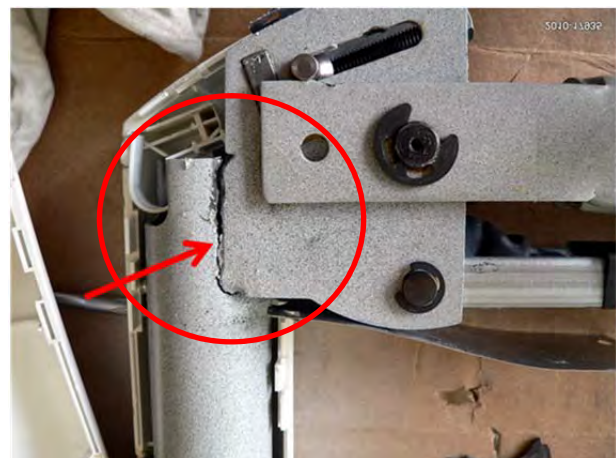

## Wichtiger Sicherheitshinweis!!

Betrifft Federarme „Acrobat 2000“

- Der Leuchtenkörper kann bei einem Bruch herunterfallen
- Betroffen sind Federarme AC 2000, die in den Jahren 2003-2006 ausgeliefert wurden
- An diesen Federarmen sind die Leuchtenkörper der Hanaulux OP-Leuchten 2000/ 3000-Serie sowie XTEN befestigt

Sehr geehrter MAQUET Kunde,

im August 2009 hat unser Zulieferer für den Federarm Acrobat 2000 mit einer Sicherheitswarnung auf mögliche Rissbildung hingewiesen und die regelmäßige Überprüfung der Federarme vorgesehen. MAQUET hat dahingehend die Bedienungsanleitungen angepasst und die Anwender sowie die Fachhandelspartner informiert, dass die Leuchten einmal pro Jahr auf Rissbildung zu prüfen sind.

Seitdem ist es allerdings sporadisch immer wieder zu einem Bruch eines Federarms gekommen. Der Leuchtenkörper droht dann herabzufallen und würde bestenfalls an den im Federarm geführten Kabeln hängen bleiben. Es wurde keine Verletzung berichtet, jedoch lässt sich für unter dem Leuchtenkörper befindliche Personen eine Verletzungsgefahr nicht ausschließen.