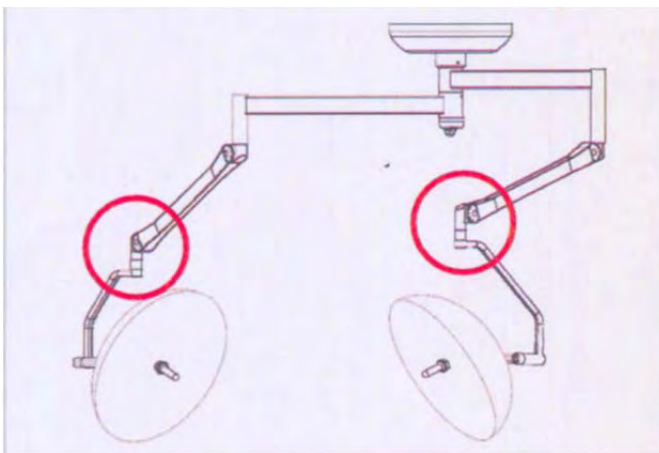

MAQUET Vertrieb und Service Deutschland GmbH, Postfach 21 62, 76411 Rastatt

«Name»
((Abteilung manuell eintragen))
«Straße»
«PLZ» «Ort»

(Diese Benachrichtigung geht an die Geschäftsleitung und an die Leitung der Medizintechnik.)

Wichtiger Sicherheitshinweis!!

Betrifft Federarme „Acrobat 2000“

- Der Leuchtenkörper kann bei einem Bruch herunterfallen
- Betroffen sind Federarme AC 2000, die in den Jahren 2003-2006 ausgeliefert wurden
- An diesen Federarmen sind die Leuchtenkörper der Hanaulux OP-Leuchten 2000/ 3000-Serie sowie XTEN befestigt

Sehr geehrter MAQUET Kunde,

im August 2009 hat unser Zulieferer für den Federarm Acrobat 2000 mit einer Sicherheitswarnung auf mögliche Rissbildung hingewiesen und die regelmäßige Überprüfung der Federarme vorgesehen. MAQUET hat dahingehend die Bedienungsanleitungen angepasst und die Anwender sowie die Fachhandelspartner informiert, dass die Leuchten einmal pro Jahr auf Rissbildung zu prüfen sind.

Seitdem ist es allerdings sporadisch immer wieder zu einem Bruch eines Federarms gekommen. Der Leuchtenkörper droht dann herabzufallen und würde bestenfalls an den im Federarm geführten Kabeln hängen bleiben. Es wurde keine Verletzung berichtet, jedoch lässt sich für unter dem Leuchtenkörper befindliche Personen eine Verletzungsgefahr nicht ausschließen.